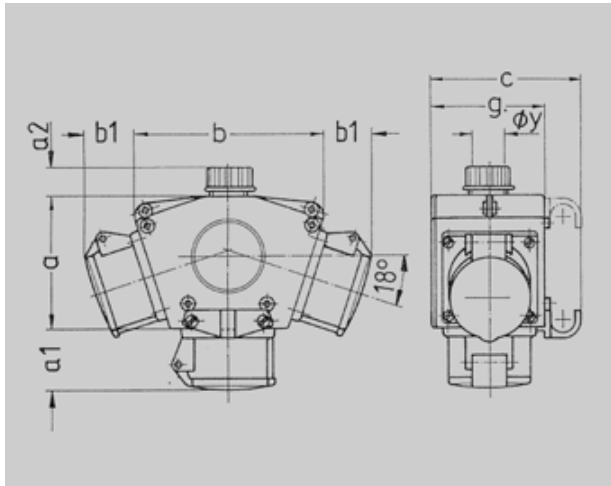

N° de Ref. : 10860

Combinación de bases
DELTA BOX

precableadas para instalación

con dispositivo antitracción, caja e inserto de AMAPLAST.

Las combinaciones también pueden ser suministradas con bases con toma de tierra 16A, 230V, 2p+T según las normas francesas/belgas, británicas, danesas y suizas:

Entrada de cable:

1 con prensaestopas roscado, Ø 17 mm o 27 mm

El asa para colgar se incluye en cada DELTA BOX.

con bases		
	16A	32A
a	114	114
a1	54	64
a2	30	72
b	160	160
b1	42	52
c	133	133
g.	97	97
y	17	27
Dim. en mm		

MENNEKES DELTA-BOX, blau/grau

SCHUKO-3-FACH-Kupplung

16A2P+E DWD (10808/1932)

Leitungseinführung:

1X M 32X1,5 mit Verschraubung

 Klemme: 3 X 10 mm², teilbar

2 Anschlusschienen (N U. PE)

anschlussfertig verdrahtet

 mit innenliegender Zugentlastungs-
schelle